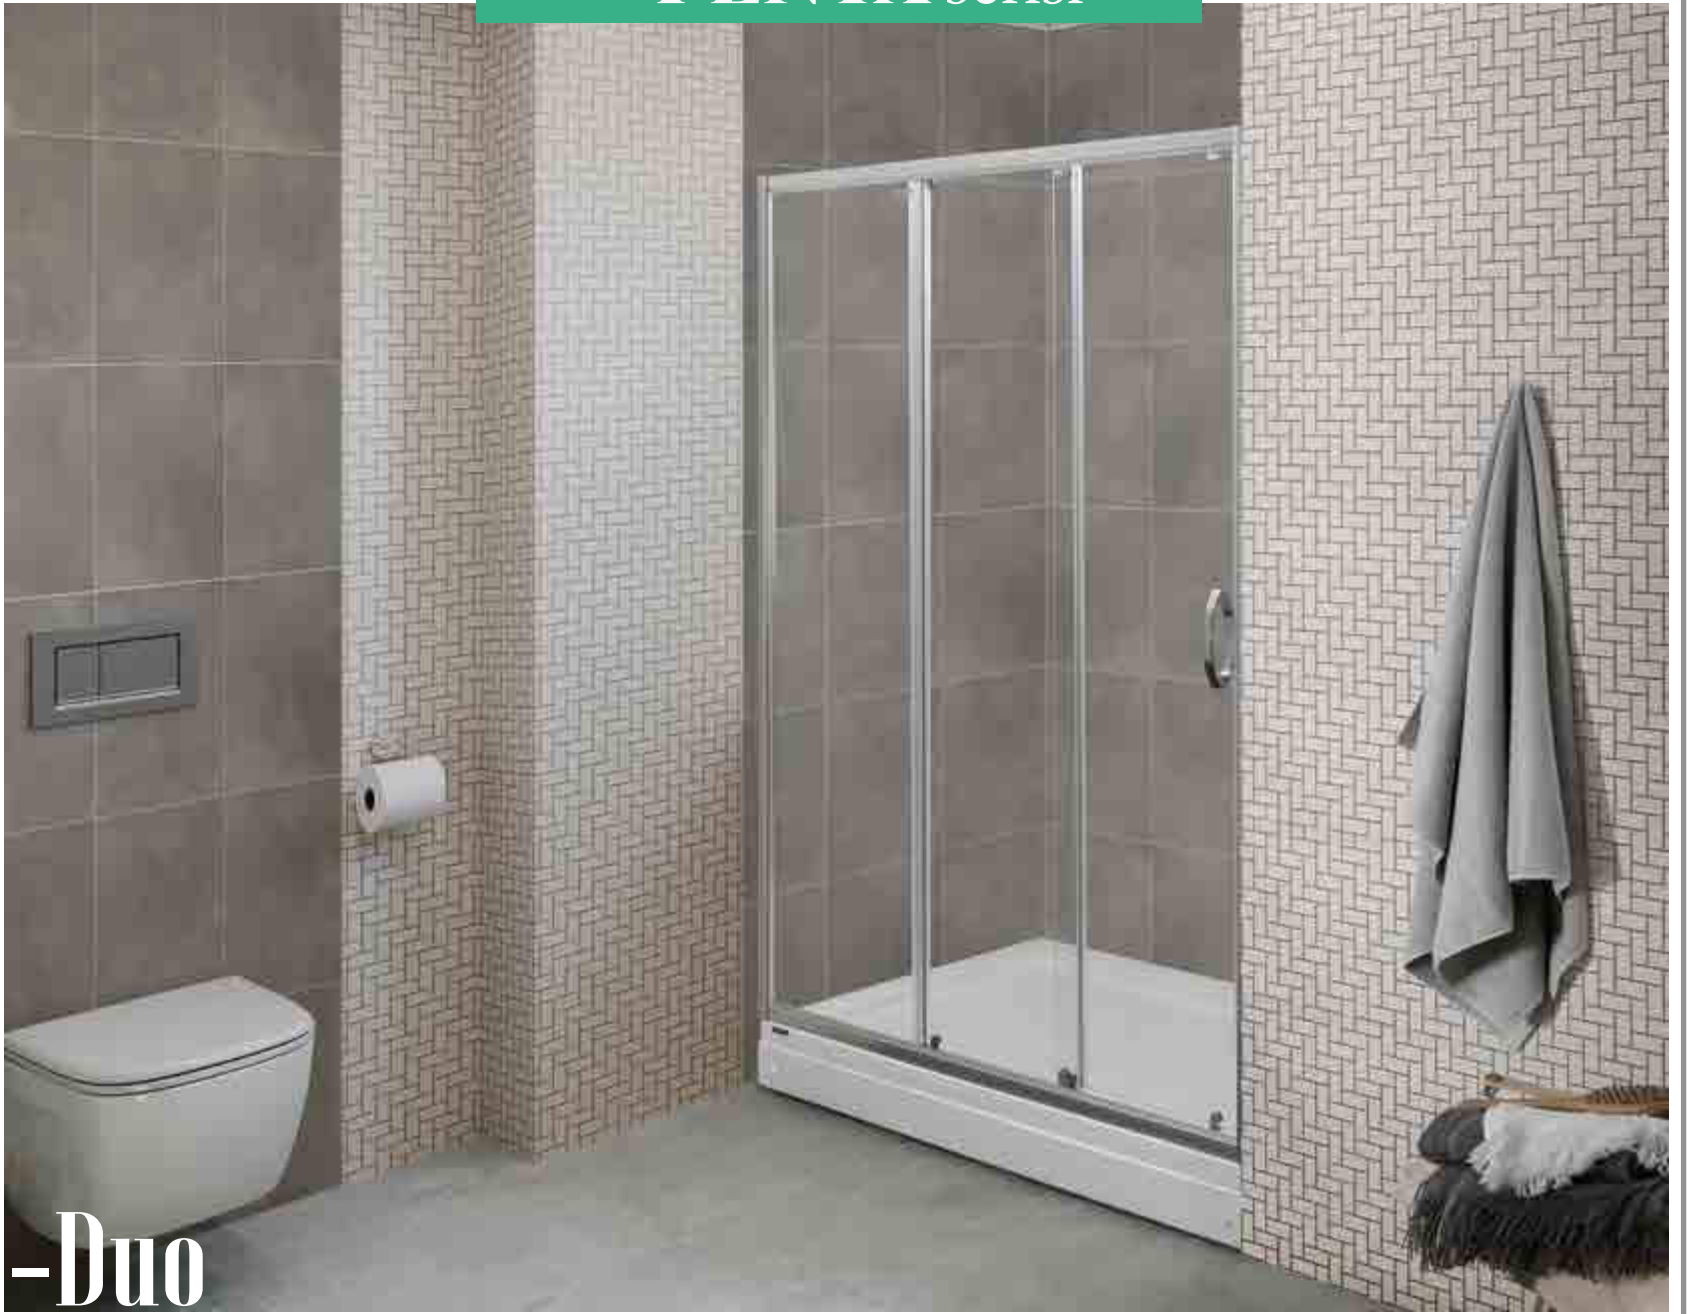

-Duo

ÖLÇÜ	PARLAK		SİYAH		ALTIN		BAKIR		Füme&Bronz Cam Farkı	Dijital Baskı Farkı	Serigrafi Baskı Farkı
	H180	H200	H180	H200	H180	H200	H180	H200			
71-80	3.335	3.525	3.345	3.540	3.570	3.765	4.260	4.455	925	1.700	450
81-90	3.505	3.715	3.515	3.725	3.740	3.950	4.460	4.665	1.045	1.905	500
91-100	3.675	3.900	3.685	3.915	3.910	4.140	4.655	4.875	1.155	2.105	540
101-110	3.845	4.090	3.860	4.100	4.080	4.330	4.850	5.090	1.270	2.315	600
111-120	4.015	4.280	4.030	4.290	4.255	4.515	5.045	5.300	1.380	2.515	650
121-130	4.190	4.465	4.200	4.480	4.425	4.705	5.240	5.510	1.490	2.715	700
131-140	4.360	4.655	4.370	4.665	4.595	4.895	5.435	5.725	1.610	2.925	750