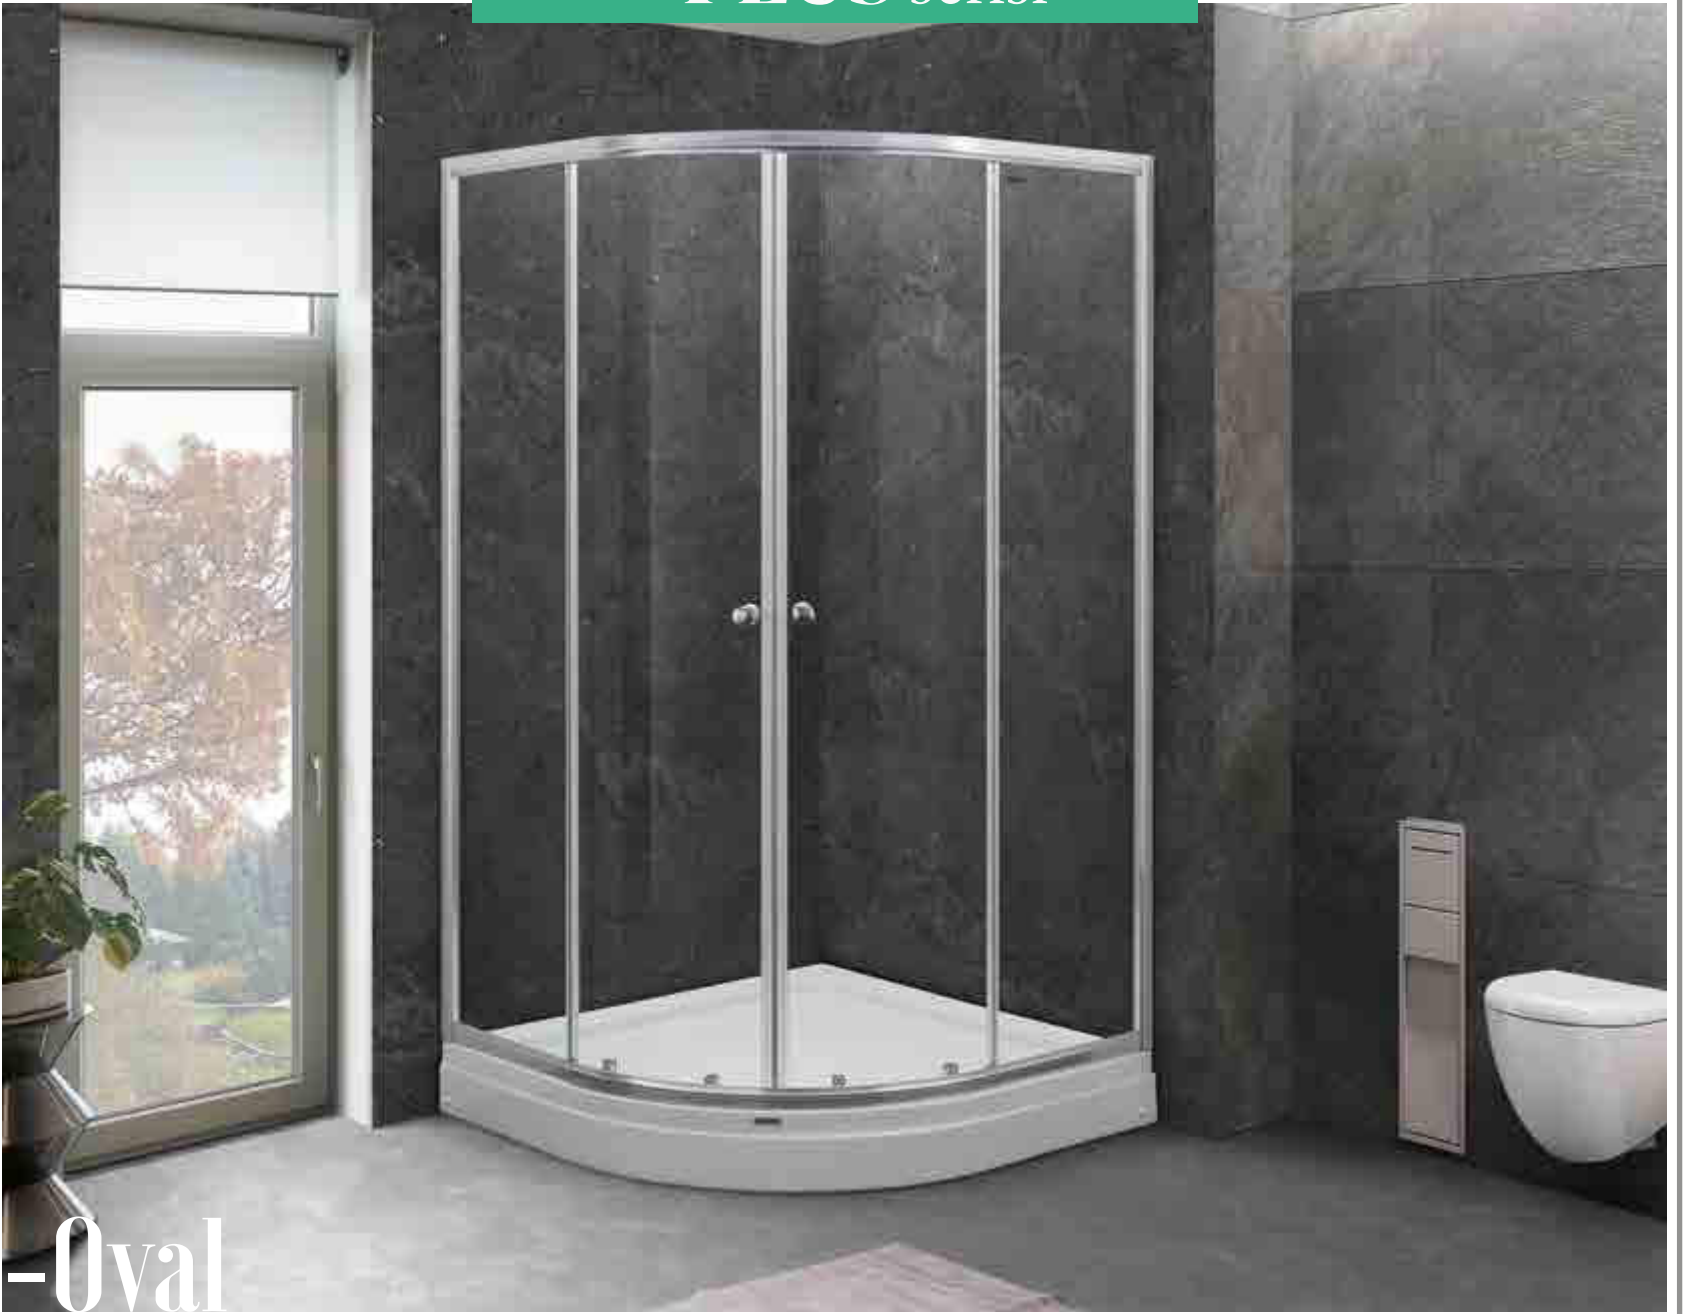

-Oval

ÖLÇÜ	PARLAK		NERO		GOLD		BAKIR		Füme&Bronz Cam Farkı	Dijital Baskı Farkı	Serigrafi Baskı Farkı
	H180	H200	H180	H200	H180	H200	H180	H200			
70x70	3.755	4.020	3.750	4.020	4.440	4.745	5.295	5.620	1.245	3.005	670
80x80	3.895	4.175	3.895	4.175	4.595	4.915	5.470	5.805	1.320	3.220	715
85x85	4.045	4.340	4.040	4.335	4.765	5.100	5.645	5.990	1.415	3.430	765
90x90	4.145	4.445	4.140	4.445	4.880	5.225	5.815	6.180	1.475	3.640	795
95x95	4.290	4.610	4.290	4.605	5.050	5.415	5.990	6.365	1.570	3.850	845
100x100	4.435	4.765	4.435	4.765	5.210	5.590	5.525	5.865	1.655	3.270	885
110x110	4.760	5.125	4.760	5.120	5.575	5.995	5.685	6.040	1.875	3.460	990
120x120	4.990	5.375	4.985	5.370	5.835	6.275	5.860	6.225	2.000	3.665	1.065
130x130	5.260	5.670	5.255	5.670	6.140	6.610	6.035	6.415	2.170	3.880	1.145

SİSTEM
SABİT
2 ÇALIŞIR

TEMPER CAM
4mm

KUMLAMA
380₺

CRYSTALGUARD
SU KAYDIRICI
UYGULAMA
600₺

• H160 Fiyatı için H180 liste fiyatından 330₺ düşünüz.

• Fiyatlarda KDV hariçtir.