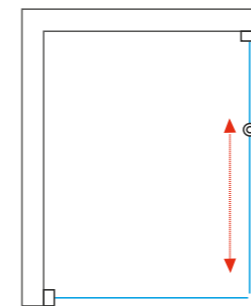

“Strong and  
aesthetic  
designs

cabin.ART

• Penta gold solo gold profile 5 mm clear glass cabin

cabin.ART

“ EXLINE serie

CODE	DIMENSIONS (CM)	PROFILE COLOUR AVAILABLE	GLASS AVAILABLE	APPLICATIONS ON GLASS SURFACE
EXSL.80100.200.	80*100	CR - Glossy Chrome	00 - Clear	Sanding c101-c155 page at 94-95
EXSL.80110.200.	80*110	NR - Black	SM - Smoked	Silkscreen printing page at 96
EXSL.80120.200.	80*120	AU - Glossy Gold	BR - Bronze	Digital printing page at 97-98
EXSL.80130.200.	80*130	RG - Glossy Rose Gold	RS - Tinted Smoked Mirror	Crystal guard glass coating
EXSL.80140.200.	80*140		RB - Tinted Bronze Mirror	
EXSL.90100.200.	90*100			
EXSL.90110.200.	90*110			
EXSL.90120.200.	90*120			
EXSL.90130.200.	90*130			
EXSL.90140.200.	90*140			
EXSL.100110.200.	100*110			
EXSL.100120.200.	100*120			
EXSL.100130.200.	100*130			
EXSL.100140.200.	100*140			