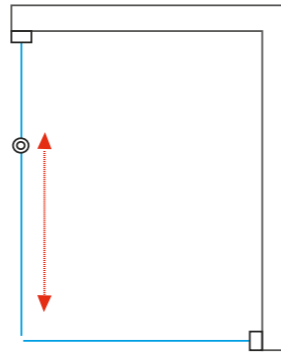

● Exline nero solo black profile 6mm smoked tempered glass shower cabin

“ PENTA serie

cabin.ART

-Solo

CODE	DIMENSIONS (CM)	PROFILE COLOUR AVAILABLE	GLASS AVAILABLE	APPLICATIONS ON GLASS SURFACE
PNSL.80100.200.	80*100	CR - Glossy Chrome	00 - Clear	Sanding c101-c155 page at 94-95
PNSL.80110.200.	80*110	NR - Black	SM - Smoked	Silkscreen printing page at 96
PNSL.80120.200.	80*120	AU - Glossy Gold	BR - Bronze	Digital printing page at 97-98
PNSL.80130.200.	80*130			Crystal guard glass coating
PNSL.80140.200.	80*140			
PNSL.90100.200.	90*100			
PNSL.90110.200.	90*110			
PNSL.90120.200.	90*120			
PNSL.90130.200.	90*130			
PNSL.90140.200.	90*140			
PNSL.100110.200.	100*110			
PNSL.100120.200.	100*120			
PNSL.100130.200.	100*130			
PNSL.100140.200.	100*140			