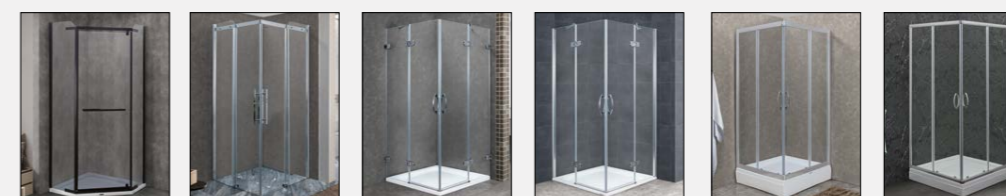

CORNER SERIE

Crono | 61

Roll-ex | 62

Felix | 63

Cosmo | 64

Exline | 65-66

Penta | 67-68