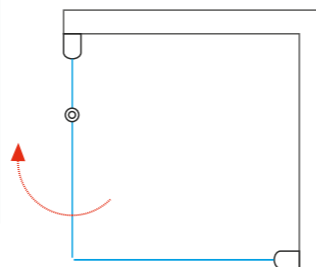

**SYSTEM**  
 1 FIXED  
 1 DOOR  
 OUTSIDE +  
 SIDE PANEL

**6mm**  
 TEMPERED GLASS

**200cm**  
 HEIGHT

REVERSIBLE

-Solo

CODE	DIMENSIONS (CM)	PROFILE COLOUR AVAILABLE	GLASS AVAILABLE	APPLICATIONS ON GLASS SURFACE
CSSL.80100.200.	80*100	CR - Glossy Chrome	00 - Clear	Sanding c101-c155 page at 94-95
CSSL.80110.200.	80*110	NR - Black	SM - Smoked	Silkscreen printing page at 96
CSSL.80120.200.	80*120	AU - Glossy Gold	BR - Bronze	Digital printing page at 97-98
CSSL.80130.200.	80*130	RG - Glossy Rose Gold	RS - Tinted Smoked Mirror	Crystal guard glass coating
CSSL.80140.200.	80*140		RB - Tinted Bronze Mirror	
CSSL.90100.200.	90*100			
CSSL.90110.200.	90*110			
CSSL.90120.200.	90*120			
CSSL.90130.200.	90*130			
CSSL.90140.200.	90*140			
CSSL.100110.200.	100*110			
CSSL.100120.200.	100*120			
CSSL.100130.200.	100*130			
CSSL.100140.200.	100*140			